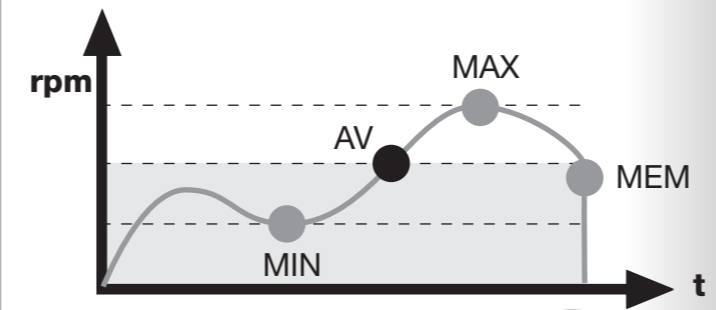

MEM

7

HANDLING

MEM

8

MEM ▶ MAX ▶ MIN ▶ AV ▶

! ± 0.02% ± 1 digit (for rpm)

⌚ — auto power off 30 sec (Data store)