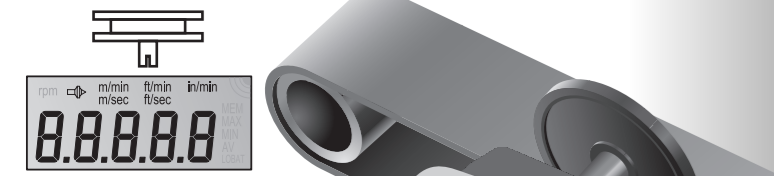

1

2

3

4

5

MODE

6

rpm ▶ **m/min** ▶ m/sec ▶ ft/min ft/sec ▶ in/min ▶ m ▶ ft ▶ in ▶

	U=0.1m	U=6"	U=12"
m/min	0.10-1999	0.10-1524	0.40-609.5
ft/min	0.40-6550	0.40-5000	0.40-2000
in/min	4.00-78700	4.00-60000	4.00-24000
m/sec	0.10-33.30	0.10-25.40	0.10-10.16
ft/sec	0.10-109	0.10-83.33	0.10-33.33
m	0.00-99999	0.00-99999	0.00-99999
ft	0.00-99999	0.00-99999	0.00-99999
in	0.00-99999	0.00-99999	0.00-99999